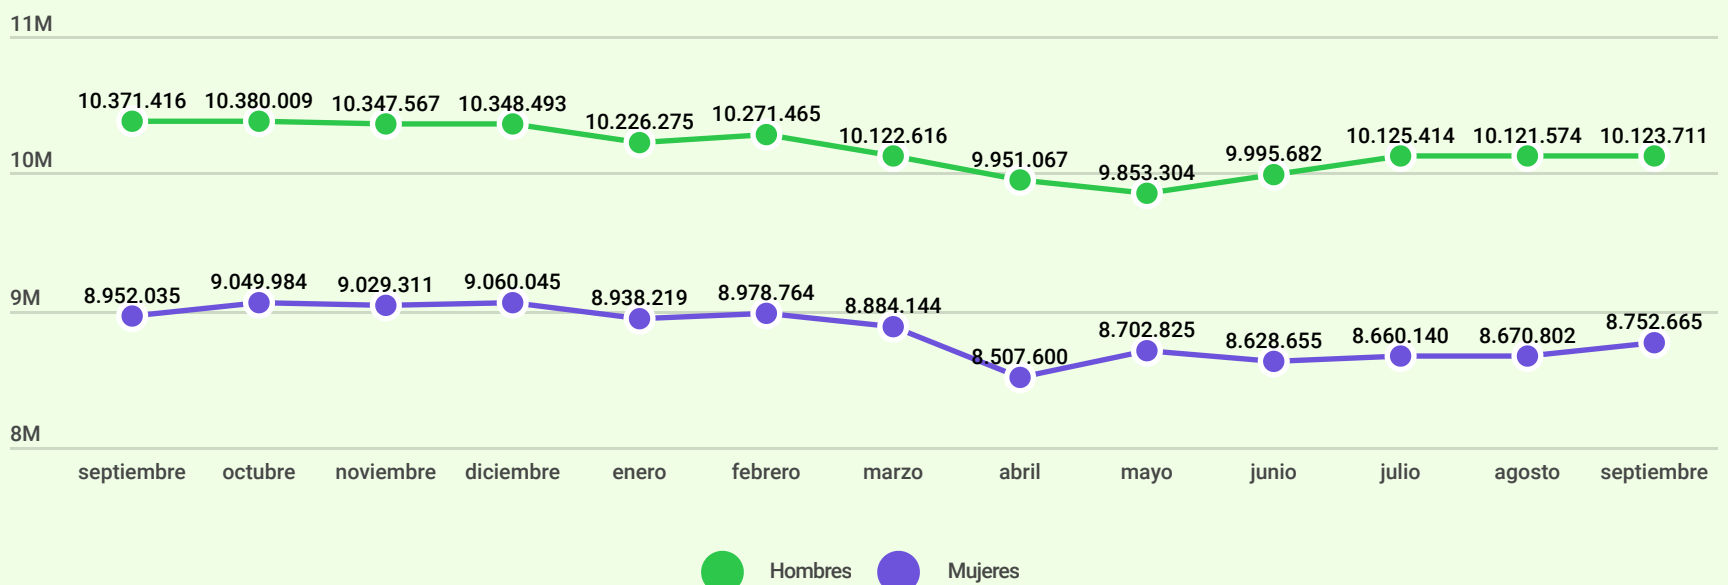

Brechas de género en las afiliaciones a la Seguridad Social.

Septiembre 2020

Hoja informativa

8.752.665

Número de mujeres afiliadas a la Seguridad Social
(media septiembre 2020)

10.123.711

Número de hombres afiliados a la Seguridad Social
(media septiembre 2020)

El número medio de personas afiliadas a la Seguridad Social durante el mes de septiembre es de 18.876.389 personas. En comparación con el mes de agosto, se ha producido un incremento de 84.013 afiliaciones. Del total, las mujeres representan el 46,37% con 8.752.665 mujeres afiliadas, mientras que los hombres representan el 53,63% del total, con 10.123.711 hombres afiliados.

En el mes de septiembre, las cifras de mujeres afiliadas incrementaron un 0,94% y registraron 81.863 más afiliadas. Por su parte, el número de hombres afiliados a la Seguridad Social incrementó un 0,02%, con 2.137 más afiliaciones que en el mes de agosto.

Evolución mensual del número de afiliaciones a la Seguridad Social por sexo
(media mensual 2019-2020)

Evolución mensual de la brecha de género entre el número de afiliaciones a la Seguridad Social de las mujeres y de los hombres (media mensual 2019-2020)