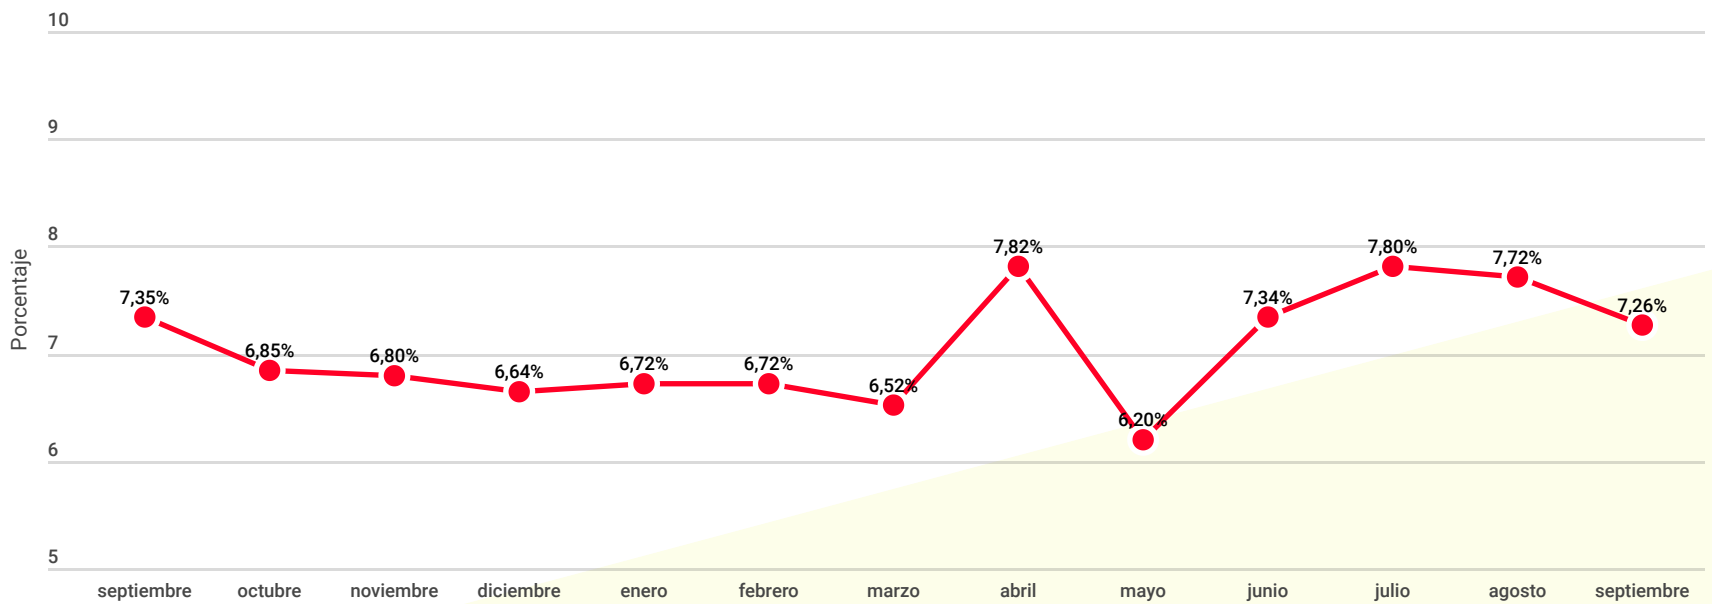

Brechas de género en las afiliaciones a la Seguridad Social.

Septiembre 2020

Hoja informativa

8.752.665

Número de mujeres afiliadas a la Seguridad Social
(media septiembre 2020)

10.123.711

Número de hombres afiliados a la Seguridad Social
(media septiembre 2020)

El número medio de personas afiliadas a la Seguridad Social durante el mes de septiembre es de 18.876.389 personas. En comparación con el mes de agosto, se ha producido un incremento de 84.013 afiliaciones. Del total, las mujeres representan el 46,37% con 8.752.665 mujeres afiliadas, mientras que los hombres representan el 53,63% del total, con 10.123.711 hombres afiliados.

En el mes de septiembre, las cifras de mujeres afiliadas incrementaron un 0,94% y registraron 81.863 más afiliadas. Por su parte, el número de hombres afiliados a la Seguridad Social incrementó un 0,02%, con 2.137 más afiliaciones que en el mes de agosto.

Evolución mensual del número de afiliaciones a la Seguridad Social por sexo
(media mensual 2019-2020)

Evolución mensual de la brecha de género entre el número de afiliaciones a la Seguridad Social de las mujeres y de los hombres (media mensual 2019-2020)